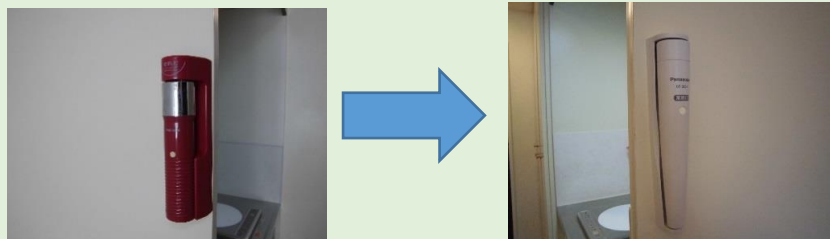

新設備のご案内

《常備灯》

非常時、すぐに利用できる懐中電灯を**LED**のものに替えました！球切れの心配が少なく安心です！また、蓄光塗料シールが付いてるので停電時でもライトの場所がすぐにわかります！

《ホスクリーン》

室内物干し用のフックを取り付けました！雨の日や外出する場合にもご安心いただけます！**簡単に取り外しが可能**なので使わないときにはスマートに収納でき、お部屋をスッキリさせられます。

《モニター付きインターホン》

モニター付インターホンに全室取り換えました！**事前に訪問者を確認**できるのでセキュリティも安心です！

《スイッチパネル》

電気のスイッチパネルとコンセントを新しく取り換えました！スイッチ版が大きく、電気を消灯時でも場所がわかりやすい**ほたるスイッチ**です！